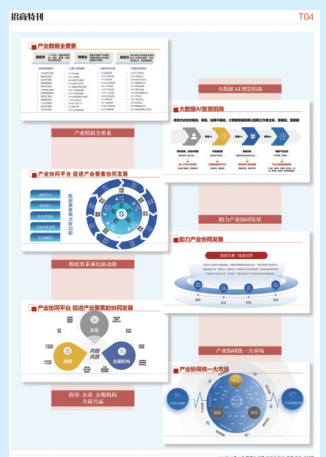

产业链研究 项目精准对接 园区强链补链

《中国企业报》集团 专业化招商引资服务平台

王利博制图

【精彩速览】

集团产业服务平台

>>>>T02版

集团数字精准招商平台

>>>>T03版

>>>>T04版