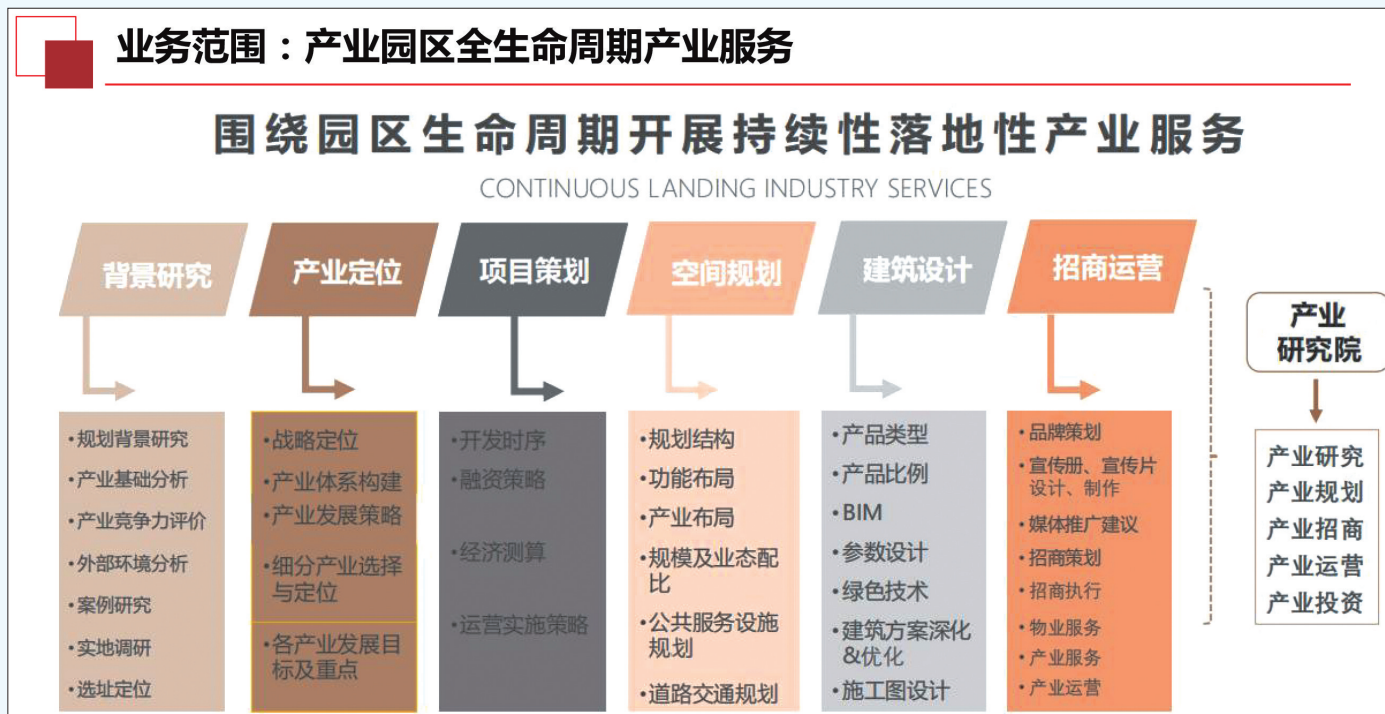

产业服务与项目库支持

产业招商项目库支持

智能制造

01.拟投资项目---新能源产业

07.拟投资项目---其他

项目名称	所属行业	项目地点	项目规模	投资金额	项目状态
新能源	新能源	江苏	2,000	2,000	在建
新材料	新材料	江苏	1,000	1,000	在建
其他	其他	江苏	1,000	1,000	在建

项目库

新能源 先进制造 新材料 大健康 文化旅游 高端装备制造 TMT 其他