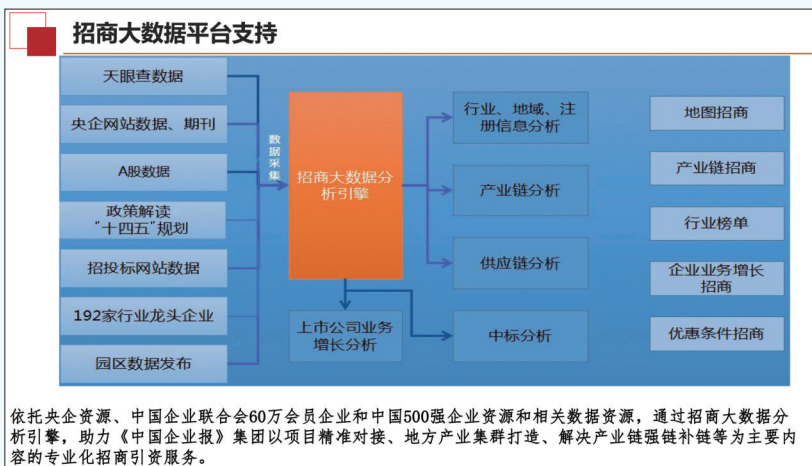

产业服务与项目库支持

产业招商项目库支持

智能制造

01.拟投资项目---新能源产业

07.拟投资项目---其他

项目名称	所属行业	项目地点	项目规模	投资金额	项目状态
新能源	新能源	江苏	2,000	2,000	在建
新材料	新材料	江苏	1,000	1,000	在建
其他	其他	江苏	1,000	1,000	在建

项目库

新能源 先进制造 新材料 大健康 文化旅游 高端装备制造 TMT 其他