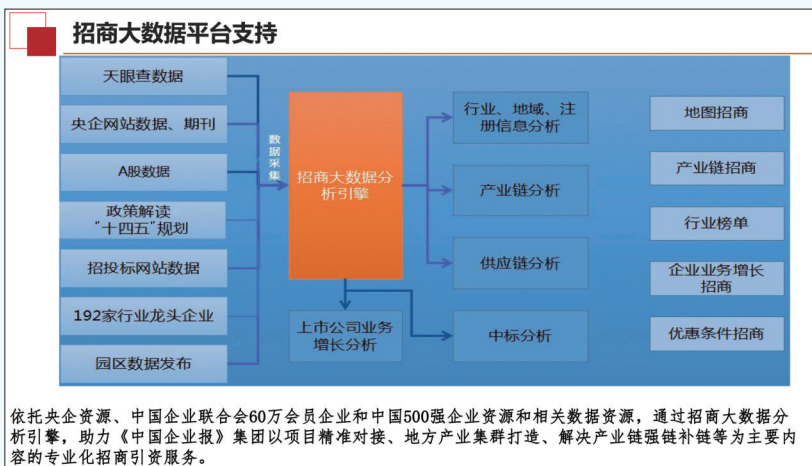

# 产业服务与项目库支持

**产业招商项目库支持**

智能制造

01.拟投资项目---新能源产业

07.拟投资项目---其他

项目名称	所属行业	项目地点	项目状态	投资金额	注册资金	注册资本	实缴资本	实缴资本	实缴资本
新材料	新材料	新材料	新材料	新材料	新材料	新材料	新材料	新材料	新材料
其他	其他	其他	其他	其他	其他	其他	其他	其他	其他

项目库

新能源 先进制造 新材料 大健康 文化旅游 高端装备制造 TMT 其他