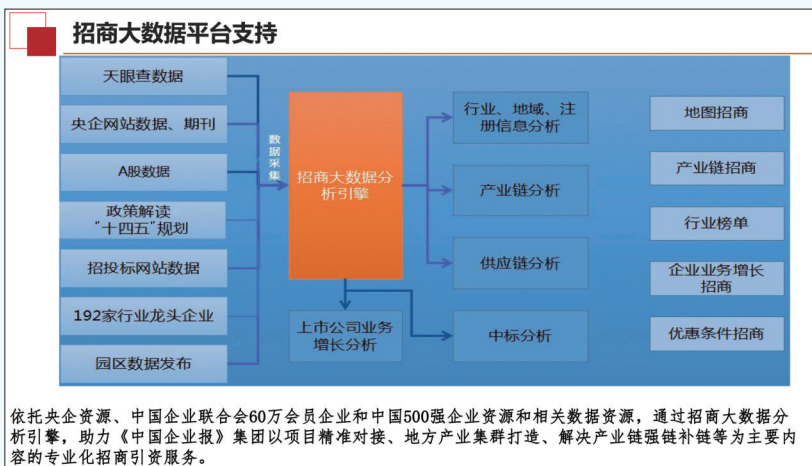

产业服务与项目库支持

产业招商项目库支持

智能制造

01.拟投资项目---新能源产业

07.拟投资项目---其他

项目名称	所属行业	项目地点	项目状态	投资金额	注册资金	注册资本	实缴资本	实缴资本
新能源	新能源	江苏	已签约	10,000	10,000	10,000	10,000	10,000
新材料	新材料	江苏	已签约	5,000	5,000	5,000	5,000	5,000
其他	其他	江苏	已签约	3,000	3,000	3,000	3,000	3,000