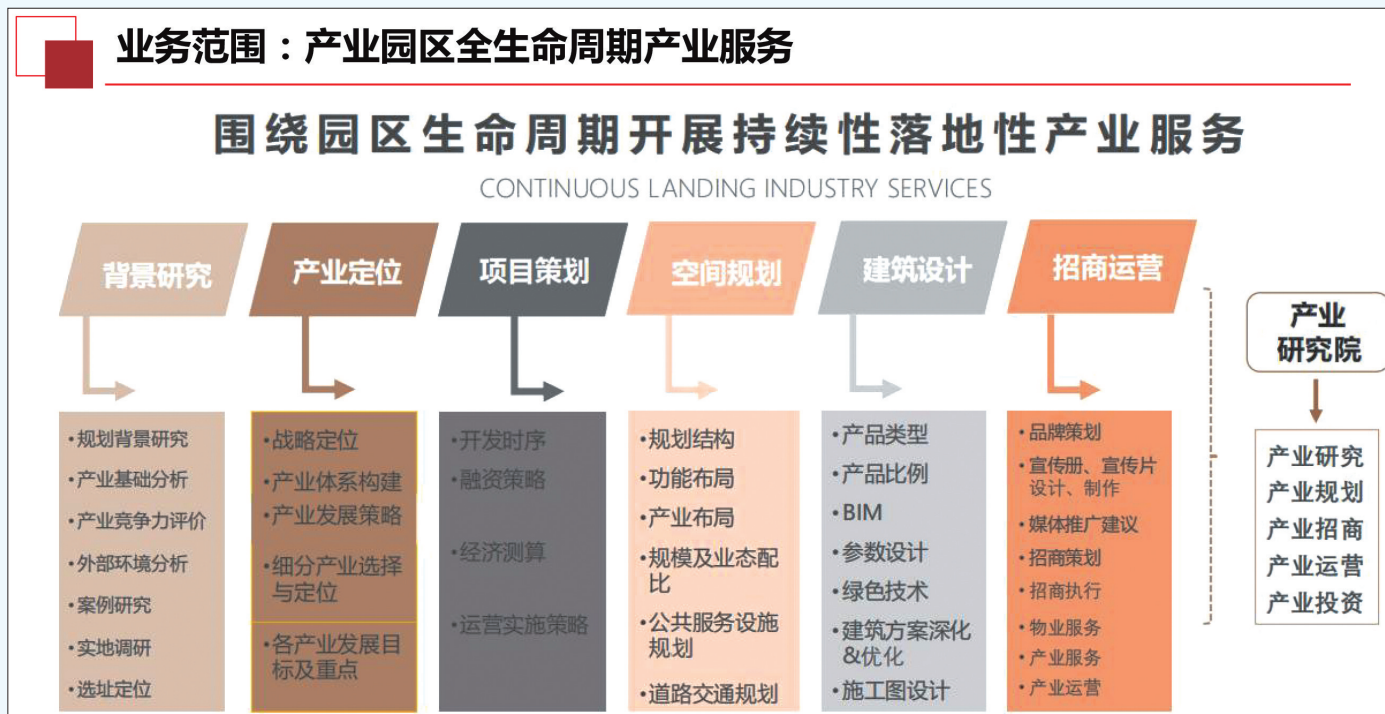

产业服务与项目库支持

产业招商项目库支持

智能制造

01.拟投资项目---新能源产业

07.拟投资项目---其他

项目名称	所属行业	项目地点	项目状态	投资金额	注册资金	注册资本	实缴资本	实缴资本
新能源	新能源	江苏	已签约	10,000	10,000	10,000	10,000	10,000
新材料	新材料	江苏	已签约	5,000	5,000	5,000	5,000	5,000
其他	其他	江苏	已签约	3,000	3,000	3,000	3,000	3,000