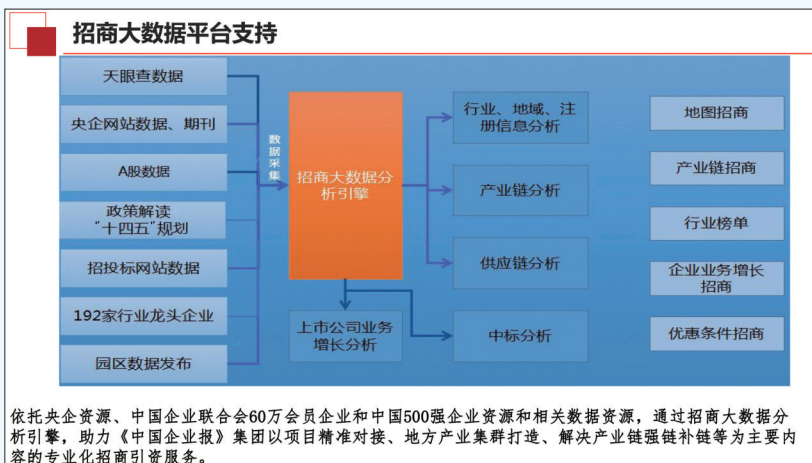

产业服务与项目库支持

产业招商项目库支持

智能制造

01.拟投资项目---新能源产业

07.拟投资项目---其他

项目名称	所属行业	项目地点	项目状态	投资阶段	投资金额	基金投资
新材料	新材料	新材料	新材料	新材料	新材料	新材料
其他	其他	其他	其他	其他	其他	其他

项目库包含：新能源、先进制造、新材料、大健康、TMT、其他、高端装备制造、文化旅游