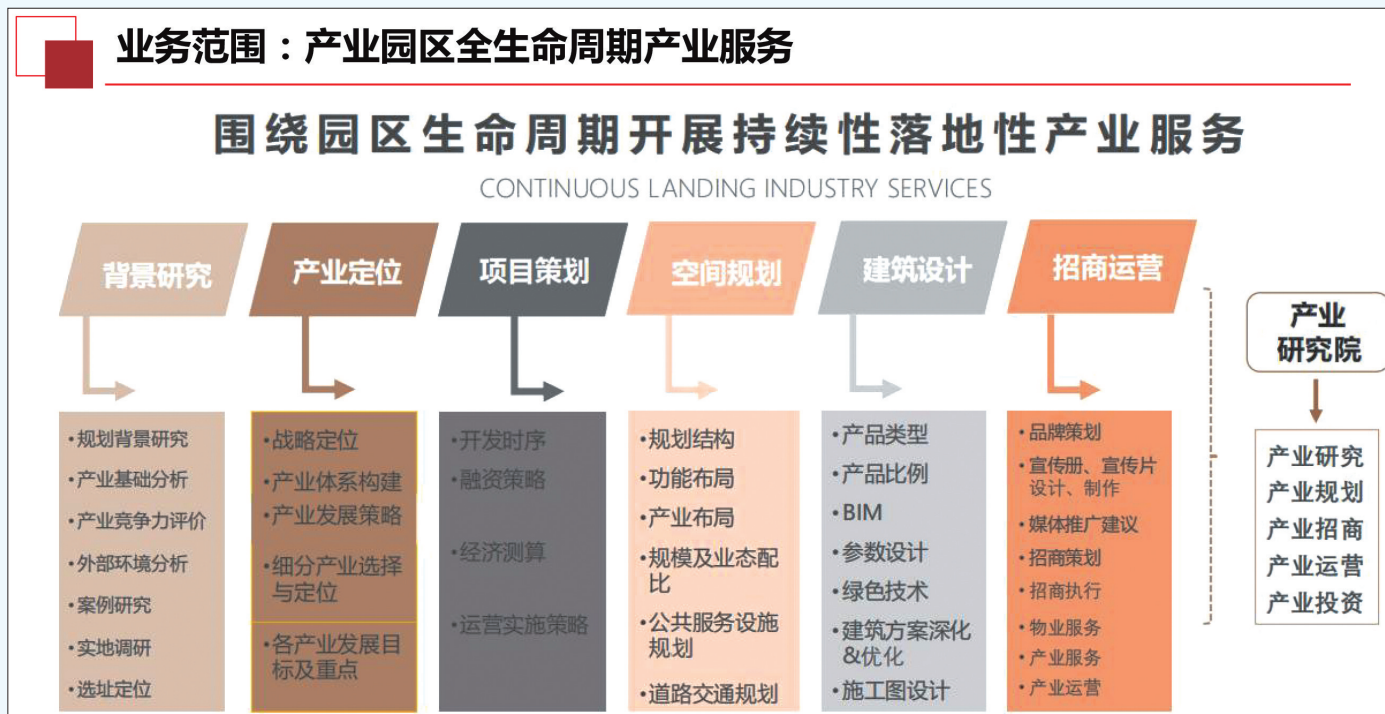

产业服务与项目库支持

产业招商项目库支持

智能制造

01.拟投资项目---新能源产业

07.拟投资项目---其他

项目名称	所属行业	项目地点	项目状态	投资阶段	投资金额	基金投资
新材料	新材料	新材料	新材料	新材料	新材料	新材料
其他	其他	其他	其他	其他	其他	其他

项目库包含：新能源、先进制造、新材料、大健康、TMT、其他、高端装备制造、文化旅游