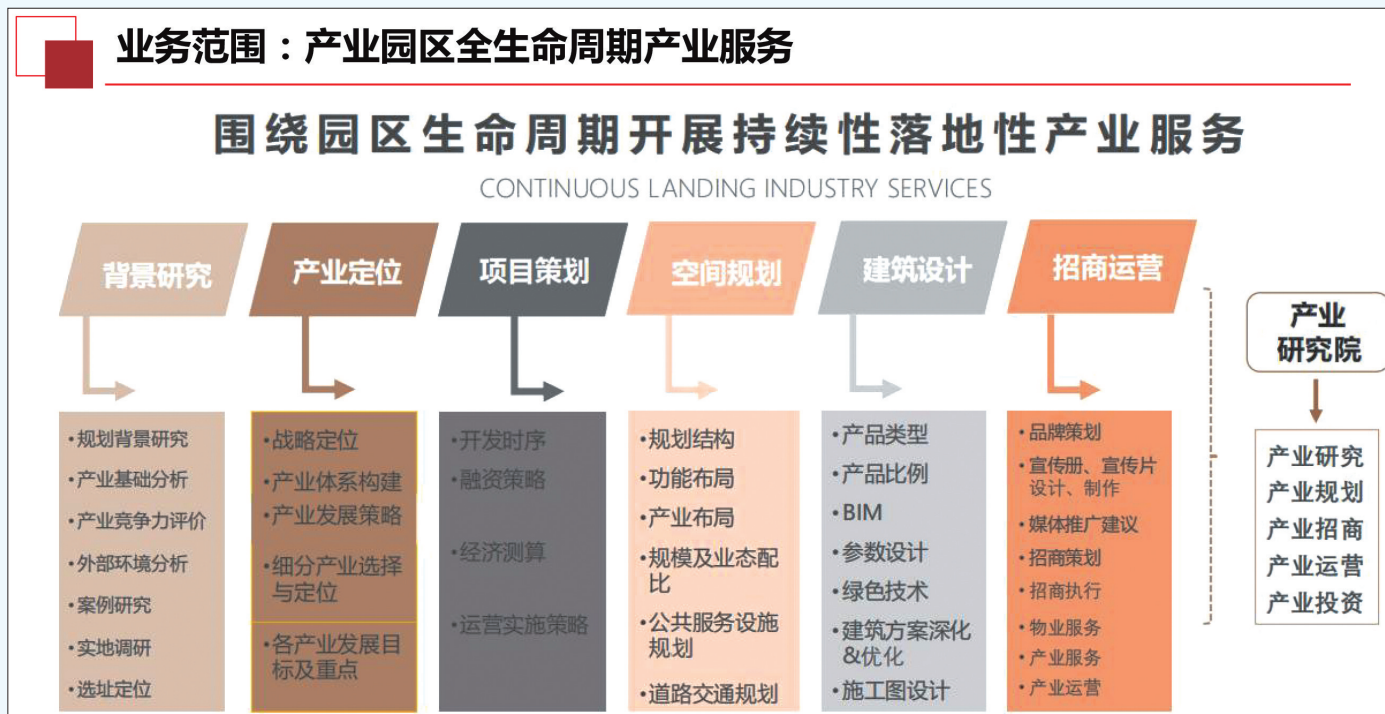

产业服务与项目库支持

产业招商项目库支持

智能制造

01.拟投资项目---新能源产业

07.拟投资项目---其他

项目名称	所属行业	项目地点	项目状态	投资金额	注册资金	注册资本	实缴资本	实缴资本
新能源	新能源	江苏	已签约	10.0000	10.0000	10.0000	10.0000	10.0000
新材料	新材料	江苏	已签约	3.0000	3.0000	3.0000	3.0000	3.0000
其他	其他	江苏	已签约	3.0000	3.0000	3.0000	3.0000	3.0000