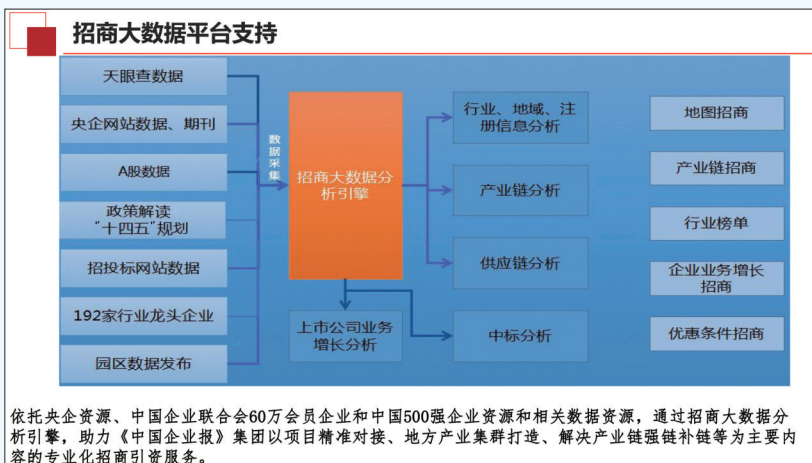

产业服务与项目库支持

产业招商项目库支持

智能制造

01.拟投资项目---新能源产业

07.拟投资项目---其他

项目名称	所属行业	项目地点	项目状态	投资金额	注册资金	注册资本	实缴资本	实缴资本
新能源	新能源	江苏	已签约	10.0000	10.0000	10.0000	10.0000	10.0000
新材料	新材料	江苏	已签约	3.0000	3.0000	3.0000	3.0000	3.0000
其他	其他	江苏	已签约	3.0000	3.0000	3.0000	3.0000	3.0000