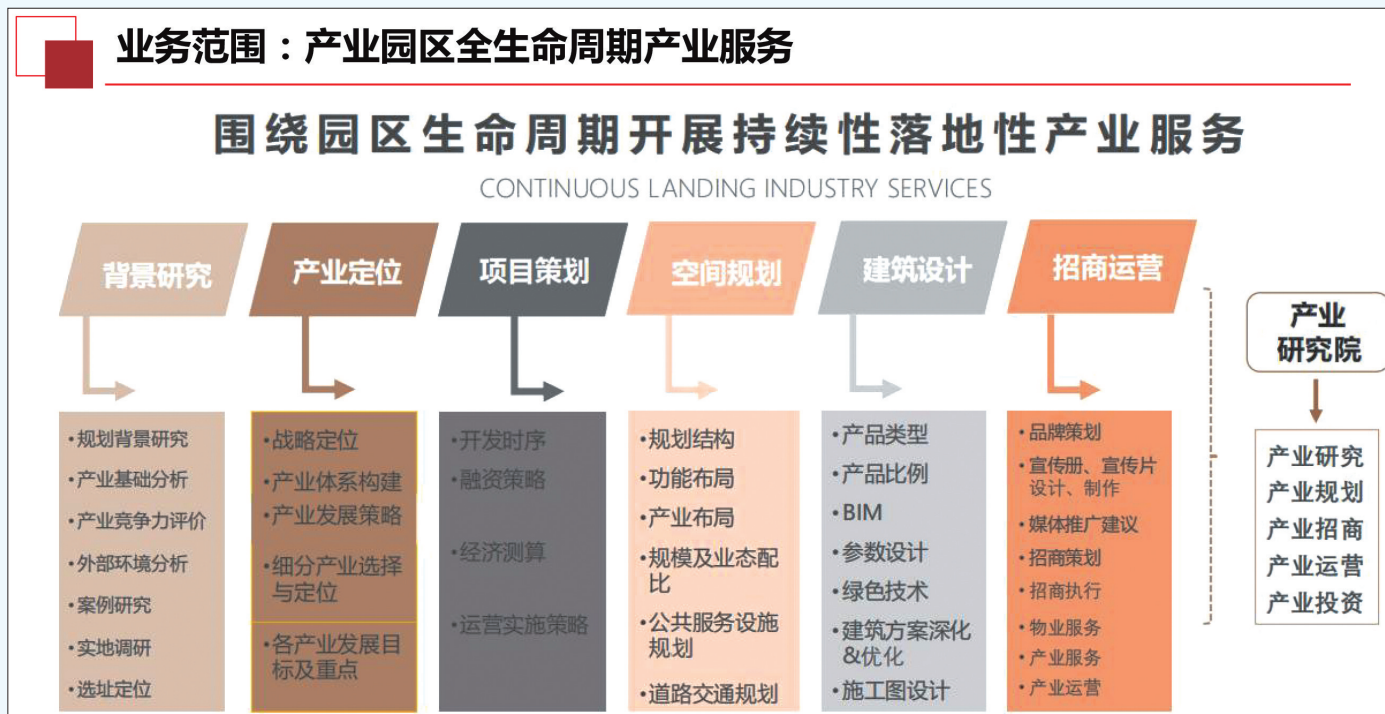

产业服务与项目库支持

产业招商项目库支持

公司名称	所属行业	项目状态	投资阶段	投资金额	基金投资
01.拟投资项目---新能源产业					
新材料	新材料	签约意向	早期	3.2亿元	3,000万元
07.拟投资项目---其他					
其他	其他	签约意向	早期	2,000万元	2,000万元