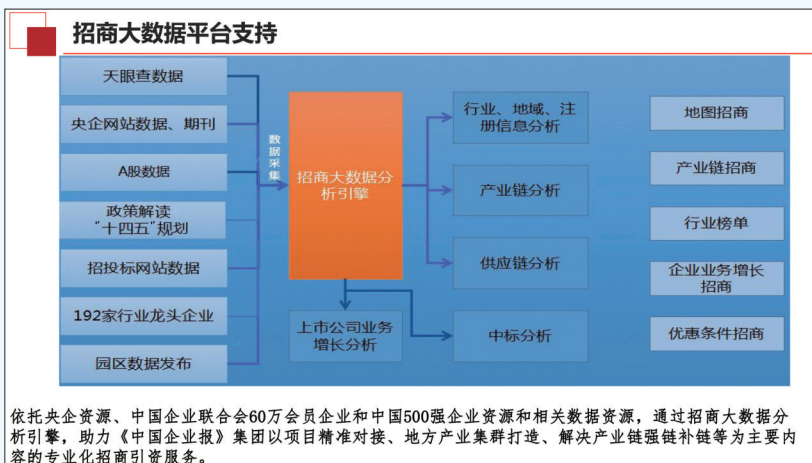

产业服务与项目库支持

产业招商项目库支持

公司名称	所属行业	项目状态	投资阶段	投资金额	基金投资
01.拟投资项目---新能源产业					
新材料	新材料	签约意向	早期	3.2亿元	3,000万元
07.拟投资项目---其他					
其他	其他	签约意向	早期	2,000万元	2,000万元