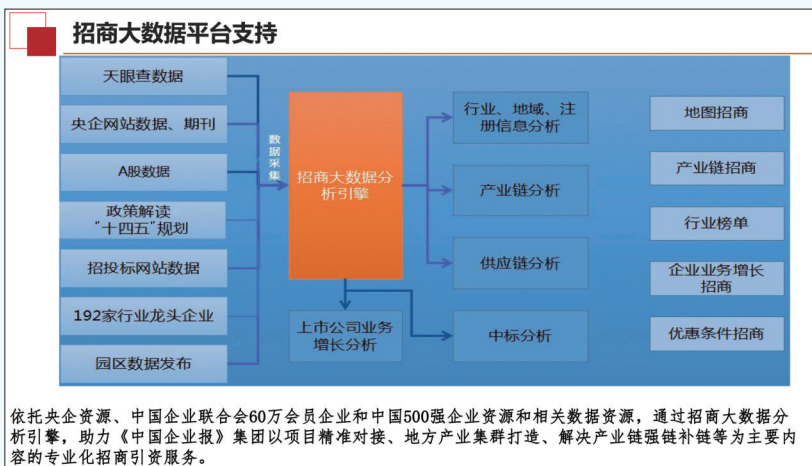

# 产业服务与项目库支持

**产业招商项目库支持**

智能制造

01.拟投资项目---新能源产业

07.拟投资项目---其他

项目名称	所属行业	项目地点	项目状态	投资金额	注册资金	注册资本	实缴资本	实缴资本
新能源	新能源	江苏	在建	10.0000	10.0000	10.0000	10.0000	10.0000
新材料	新材料	江苏	在建	10.0000	10.0000	10.0000	10.0000	10.0000
其他	其他	江苏	在建	10.0000	10.0000	10.0000	10.0000	10.0000