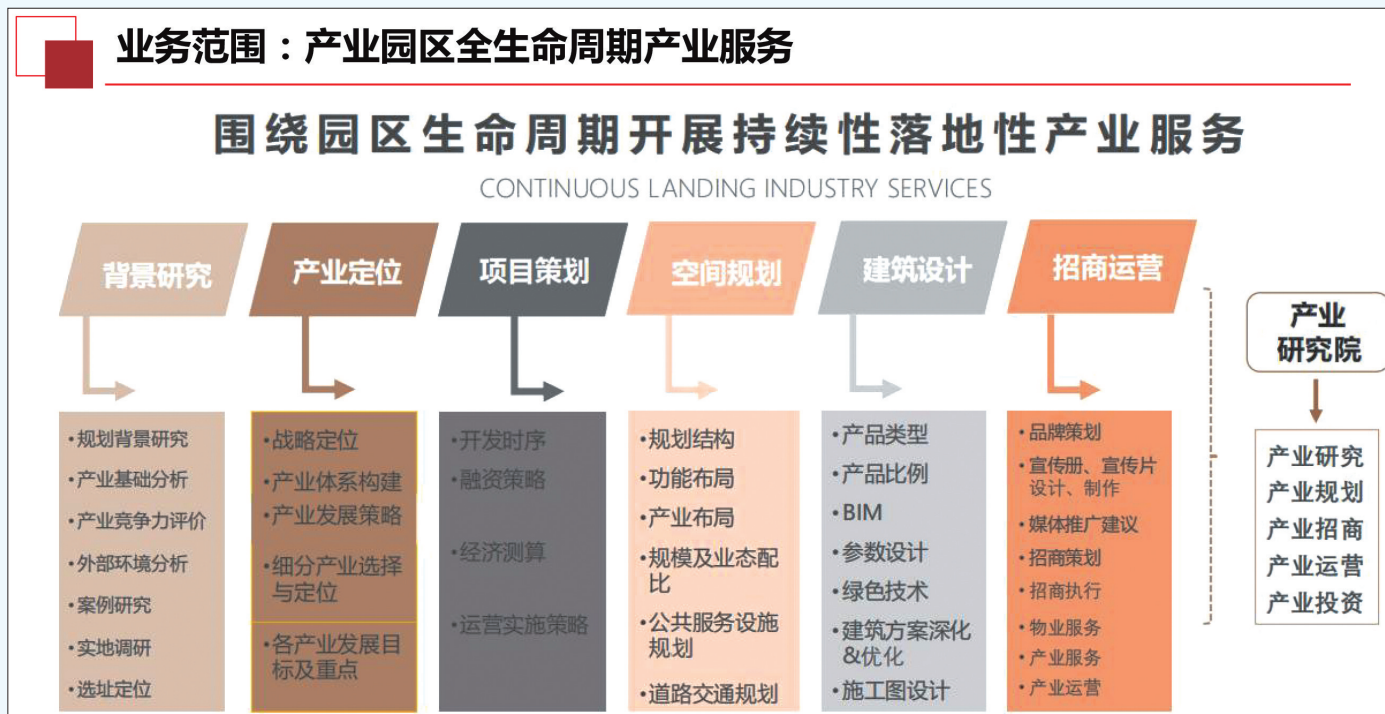

# 产业服务与项目库支持

**产业招商项目库支持**

智能制造

01.拟投资项目---新能源产业

07.拟投资项目---其他

项目名称	所属行业	项目地点	项目状态	投资金额	注册资金	注册资本	实缴资本	实缴资本
新能源	新能源	江苏	在建	10.0000	10.0000	10.0000	10.0000	10.0000
新材料	新材料	江苏	在建	10.0000	10.0000	10.0000	10.0000	10.0000
其他	其他	江苏	在建	10.0000	10.0000	10.0000	10.0000	10.0000