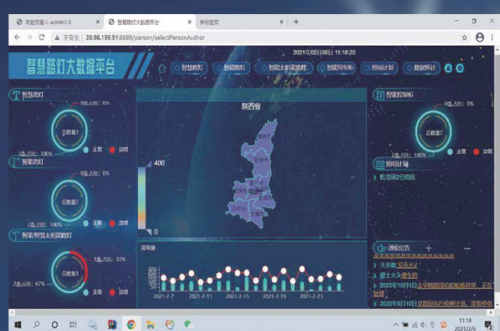

智慧路灯:用科技点亮未来

陕西达理光线智能科技有限公司是一家高科技企业,公司以研发AI产品为己任,多年来,投入了大量的资金和人力从事智慧隧道、隧道机器人(智能清洗机器人、智能维护机器人、智能巡检机器人、智能救援机器人、智能消防机器人、智能消防机器人、智能消防机器人、智能消防机器人)、智能路灯、智能家居等产品的研发,取得了很大的成就并获得多项发明专利。

公司通过长期对智慧隧道机电部分的安装、调试,研发出了许多产品,拥有多项发明专利和软件著作权,能一站式为隧道建设方提供高效优质产品及智能控制系统。同时公司配有先进的网络服务平台和完善的客户管理平台,使所有的销售、服务、管理和技术支持完全都可以通过网络来完成,公司的产品是世界隧道史上的一次革命,在事故中能大大减少人员伤亡。

智慧路灯大数据平台

界面内容介绍

- 1、系统导航栏:首页、智慧路灯、智能路灯、智能太阳能路灯、智能控制柜、照明计划、数据统计
- 2、智慧路灯总数量、正常数量、异常数量,异常路灯的占比
- 3、智能路灯总数量、正常数量、异常数量,异常路灯的占比
- 4、智能太阳能路灯总数量、正常数量、异常数量,异常路灯的占比
- 5、智能控制柜总数量、正常数量、异常数量,异常路灯的占比
- 6、路段的照明计划信息
- 7、通知公告
- 8、地图
- 9、用电量统计