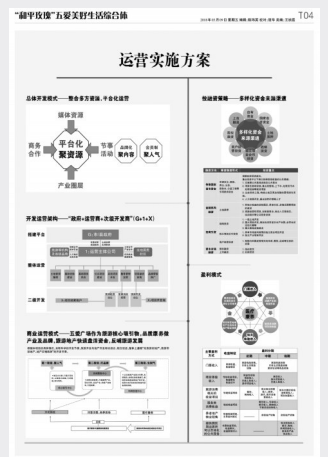

新时代 新地标

“和平玫瑰”

五爱美好生活综合体

王利博制图

【精彩速览】

内涵

>>>>T02版

项目

>>>>T03版

方案

>>>>T04版

- 五大理念诠释美好生活
- 江阴进入美好生活时代
- 运营实施方案开拓创新