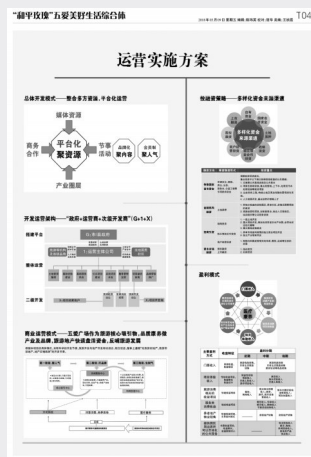

新时代 新地标

“和平玫瑰”

五爱美好生活综合体

王利博制图

【精彩速览】

内涵

>>>>T02版

项目

>>>>T03版

方案

>>>>T04版

- 五大理念诠释美好生活
- 江阴进入美好生活时代
- 运营实施方案开拓创新